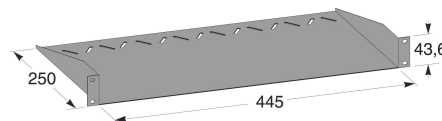

Produktark

Hylleplate 1U til 19" stativ

Hylleplaten kan brukes i alle standard 19"-stativ. Monteres forfra med skruer i stativets hullbilde. MP-878 E.

Hyllen tar 1U i høyden, er 250 mm dyp og har en normlast på 5 kg.

Materiale:

Sendzimirforsinket (Z270) 20 µm (maks miljøklasse C2)
(også kalt pregalv):

Hvitlakkert: RAL 9010

El.nr.

6900613
6900612

Varetekst

Hylleplate 1U 19" Sendz MP-887S
Hylleplate 1U 19" Hvit MP-887V

ELIS ELEKTRO AS